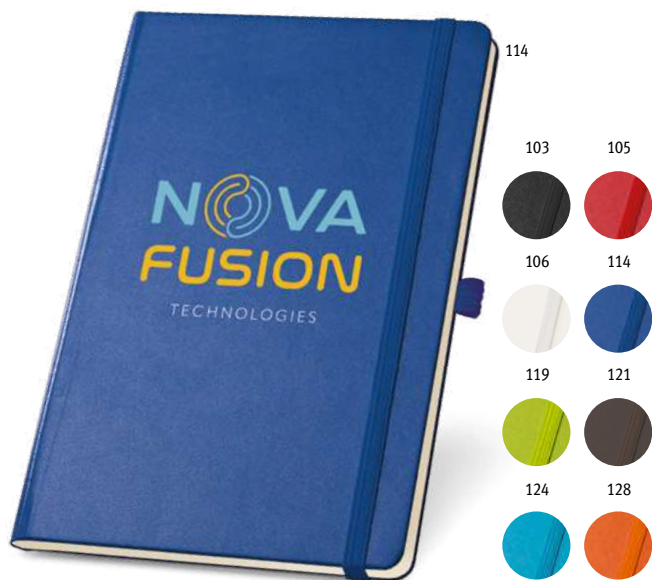

A5 Twain 93494

A5 bilježnica sa 160 stranica na linije u boji slonovače. Uključuje tvrdi uvez, unutarnji džep, držač za kemijsku (nije uključen), traku za odvajanje i elastičnu traku.

137 x 210 mm

SCR, DUV, HTS, TRD, TRS