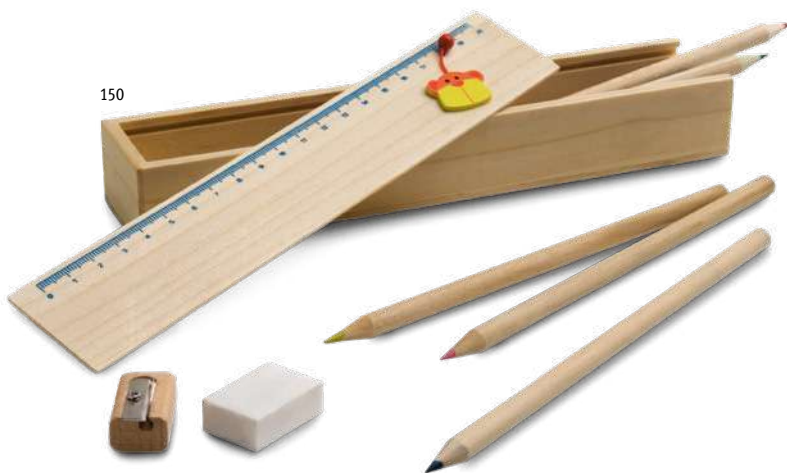

Drveni set za bojanje. Ovaj set sadrži 3 figure sa visećim trakicama i 4 olovke za bojanje.

☿ 122 x 94 x 14 mm

🔪 PDP, DUV, SCR

150

Doodle 91756

Set za crtanje isporučen u drvenoj kutiji. Sadrži ravnalo veličine 20 cm, 6 drvenih bojica, grafitnu olovku, šiljilo i gumicu za brisanje.