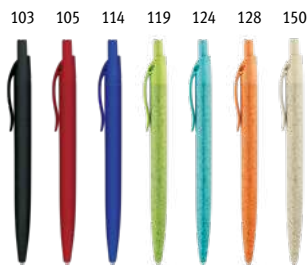

Camila 81168
Kemijska olovka od pšeničnih vlakana i ABS-a sa klipom, dostupna u nekoliko boja.
∓ Ø10 x 141 mm