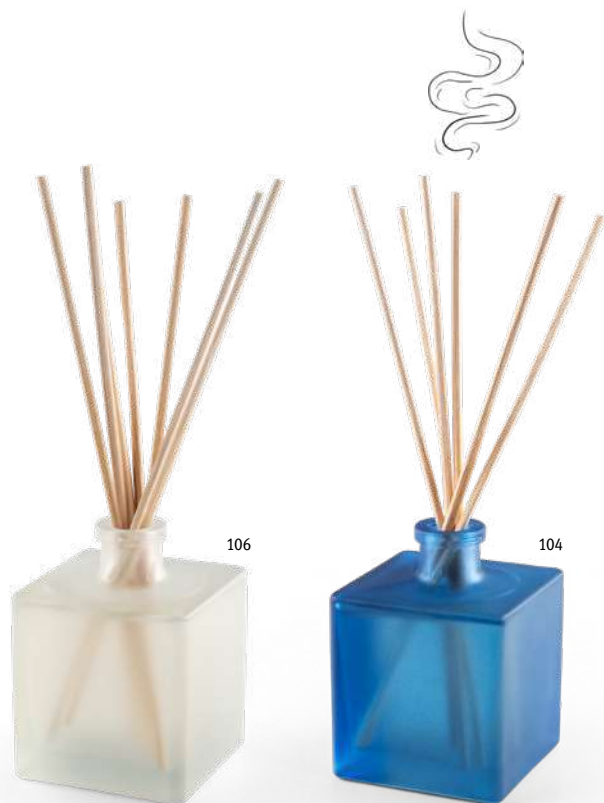

∅113 x 140 mm

➤ LSR, FIR, PDP

DOM

Opustite se i stvorite atmosferu uz svijeće i osvježivače zraka s opuštajućim mirisima

MADE IN EUROPE

Yeun 95067

Raspojičavč mirisa u staklenoj boćici s poklopcem. Štapići difuzora izrađene su od ratana - prirodnog vlakna savršenog za raspršivanje mirisa. Količina do 100 ml. Proizvedeno u Europi. Isporučuje se u zasebnoj poklon kutiji.
Boja 104 - Miris šumskog voća
Boja 106 - bijeli mošus