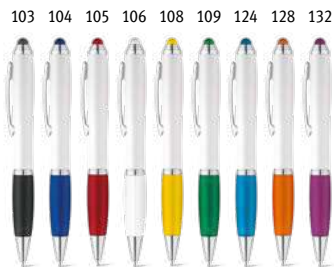

Sans 91634

Kemijska olovka s metalnim klipom i okretnim mehanizmom. Prikladna za upotrebu na uređajima zbog dodirnog vrha i neklizajuće funkcije, dostupna u širokoj paleti boja. Plava tinta.

∅11 x 135 mm

PDP, DUV