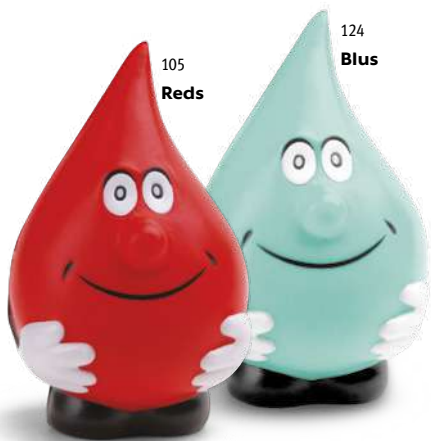

105
Reds

124
Blus

Reds 98059 / Blus 98067

Anti stres od PU pjene, u obliku kapljice.

∓ 65 x 110 x 65 mm

➤ LSR, DUV, PDP