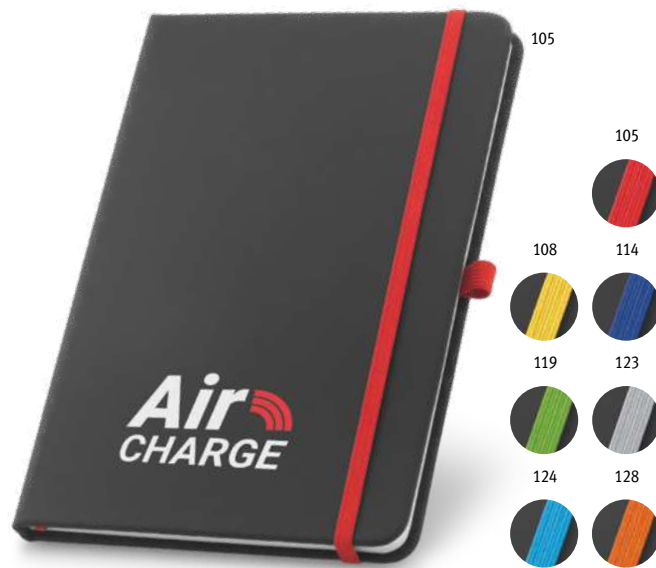

A5 Corbin 93717

A5 blok za pisanje s PU tvrdim koricama. Sadrži 160 stranica s linijama, vrpca za oznake dostupnu u širokom rasponu boja, elastičnu traku i držač za olovke (nije uključen).

140 x 210 mm

SCR, DUV, HTS, TRD, TRS