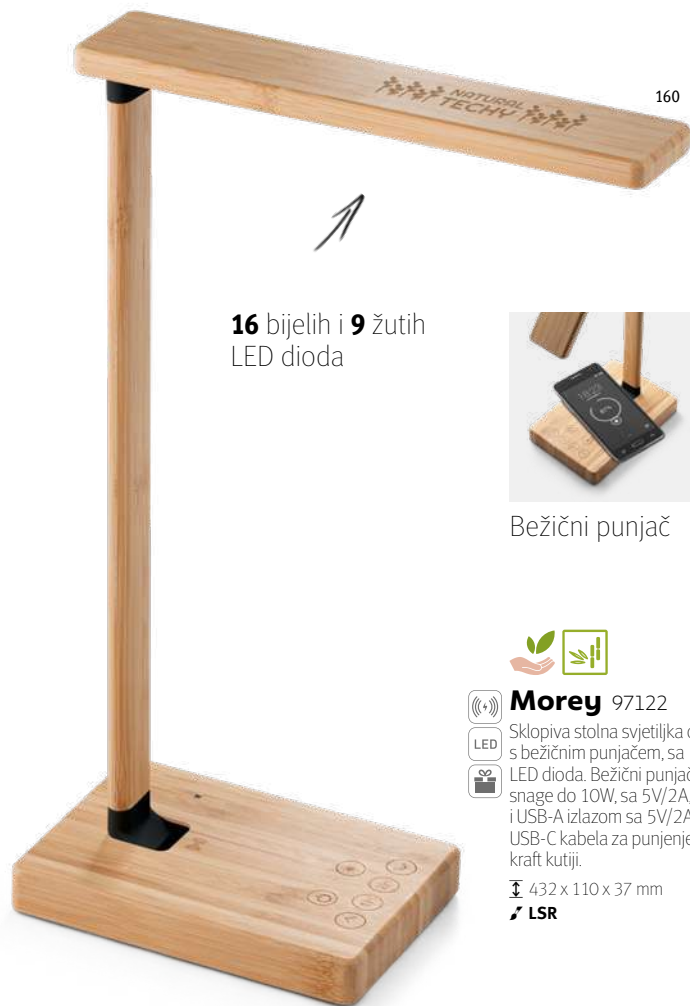

⊕ Ø55 x 63 mm

 PDP

Vodootporno

Reciklirani ABS zvučnici

Svjestan izbor s istom kvalitetom zvuka.

Sheeran 97140

 ABS zvučnik (100% rABS) s ugrađenim mikrofonom i otporan na prskanje. Kapacitet baterije je 1200 mAh, a snaga zvuka 10W. Zvučnik ima BT 5.0 prijenos, TF player i pomoćni ulaz.  Može odgovarati na pozive, kontrolirati glasnoću i povezati se s popisom za reprodukciju vašeg mobilnog uređaja. Rešetka se može u potpunosti prilagoditi. Uključuje USB-C kabel za punjenje. Isporučuje se u kutiji.

 50 x 75 x 170 mm

 DUV

Rešetka se može u potpunosti prilagoditi

Kolekcija bambusa

Zbirka pažljivo izrađenih materijala primijenjenih na različite proizvode. Autentičnost i trajnost bambusa u vašem svakodnevnom životu.

16 bijelih i 9 žutih LED dioda

Bežični punjač

Morey 97122

Sklopiva stolna svjetiljka od bambusa s bežičnim punjačem, sa 16 bijelih i 9 žutih LED dioda. Bežični punjač ima brzo punjenje, snage do 10W, sa 5V/2A, 9V/2A ulazima i USB-A izlazom sa 5V/2A snage. Uključuje USB-C kabela za punjenje. Isporučuje se u kraft kutiji.

432 x 110 x 37 mm

LSR

103

Bromley 97099

Stolna stanica od ABS-a i bambusa sa sljedećim funkcijama: sat, alarm, mjerač vlažnosti i termometar. Uključuje dvije AAA baterije. Isporučuje se u poklon kutiji od kraft papira.