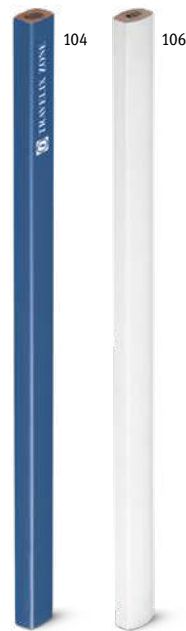

104

106

Grafit Colour 91725

Pravokutna stolarska olovka u boji drveta (nešiljena). Idealna za označavanje svih površina.

± 11 x 175 x 7 mm

➤ PDP, DUV