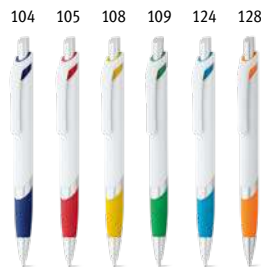

Molla 81174

Kemijska olovka sa obojenim neklizajućim hvatom i klipom.

∅13 x 140 mm

PDP, DUV