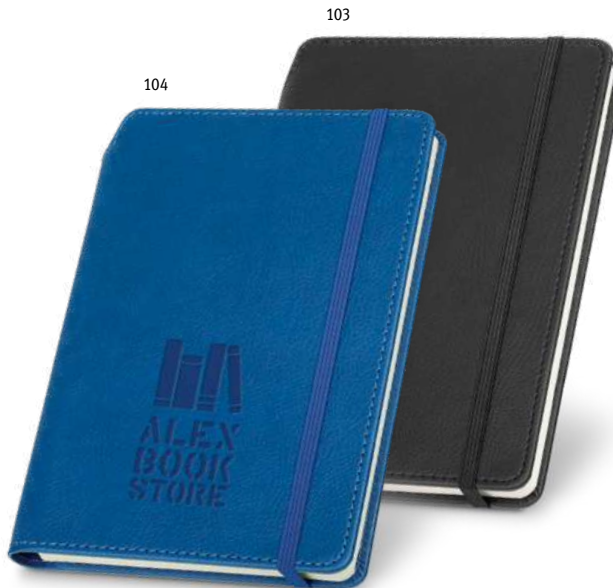

103

104

A5 Moriah 93799

A5 blok za pisanje s tvrdim uvezom u PU. Ova bilježnica ima 192 stranice s linijama, držač za olovku (olovka nije uključena) i elastičnu traku.

140 x 210 mm

LSR, HTS