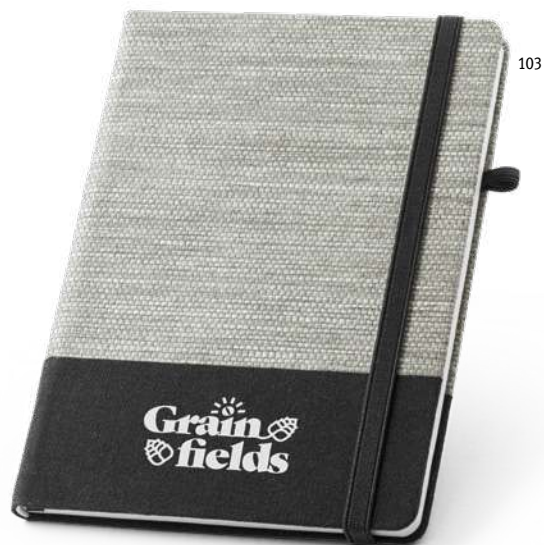

103

A5 **Rousseau** 93268

A5 notes sa tvrdim koricama i zaobljenim kutevima, napravljen od prirodnih vlakana slame i pamučnog platna. Notes ima 192 bijele stranice na linije, zabilježku, elastičnu i držač za olovke (olovka nije uključena).

150 x 210 mm

TRS, TRD