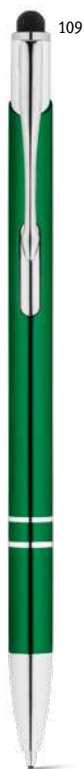

Beta Soft 81141

Aluminijska kemijska olovka s tijelom u boji i gumenim slojem. Dostupna u širokoj paleti boja. Crna tinta.

∅10 x 137 mm

LAS DUV, LSR