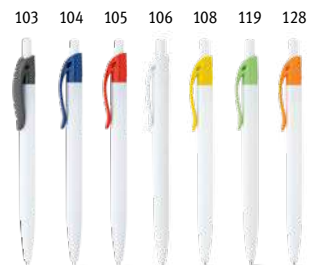

Mars 91498
Kemijska olovka sa obojnim klipom.
∅10 x 140 mm
PDP, DUV