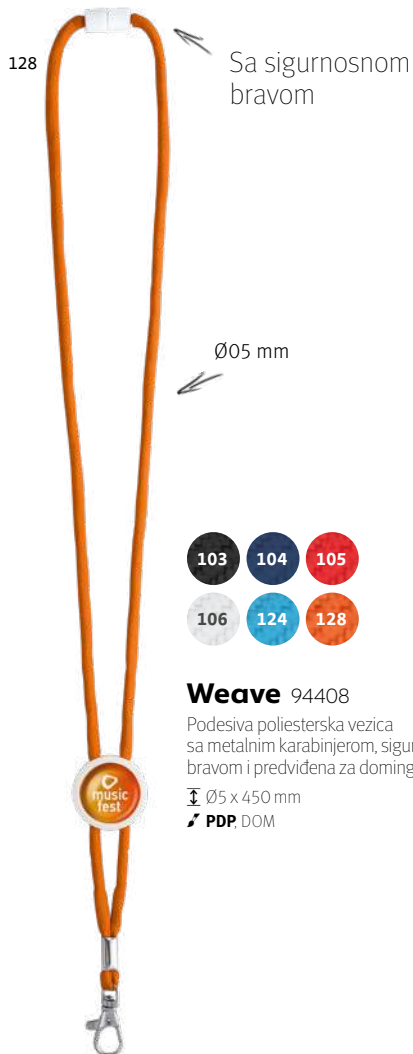

128

Sa sigurnosnom bravom

Ø05 mm

Weave 94408

Podesiva poliesterska vezica sa metalnim karabinjerom, sigurnosnom bravom i predviđena za doming.

Ø5 x 450 mm

PDP, DOM