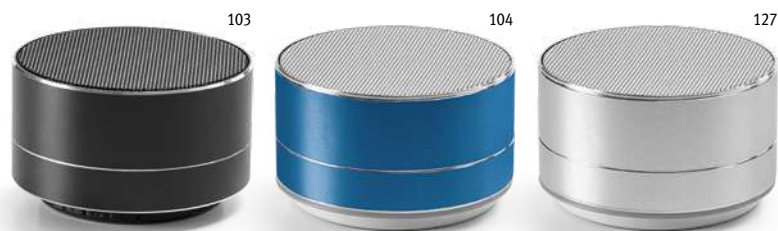

Florey 97252

Alumijski zvučnik sa mikrofonom, BT prijenosom i čitačem TF kartica, snage 3W/4Ω i autonomijom do 3h. Funkcije: odgovaranje na pozive, kontrola volumena i povezivanje na listu za reprodukciju mobilnih uređaja i FM radio. Ovaj proizvod uključuje USB kabel za punjenje i isporučuje se u poklon kutiji.

Ø71 x 42 mm | Kutija: 80 x 80 x 60 mm

LSR, LAS, PDP