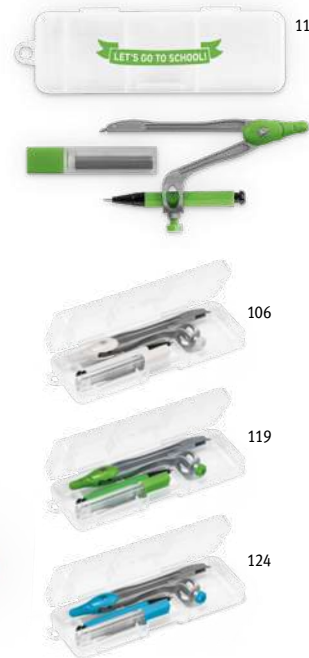

Papirnata kutija sa 4 krede u boji: žuta, crvena, zelena i plava. Isporučuje se u kraft kutiji.

☿ Chalk: Ø22 x 106 mm | Kutija: 98 x 109 x 26 mm

🔪 DUV, SCR

160

124

119

124

119