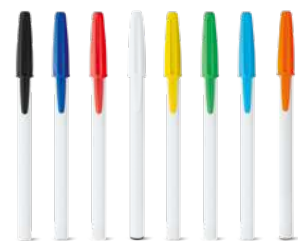

Corvina 91216

CARIOCA® kemijska olovka s poklopcem u raznim bojama s klipom. Plava tinta. Proizvedeno u Europi.

∅10 x 145 mm

SRC, DUV, PDP

128

103

Slope 81150

Kemijska olovka sa ABS postoljem i naljepnicom na dnu kojom se može pričvrstiti na glatke površine poput stolova. Okruglo postoje i lanac na razvlačenje.