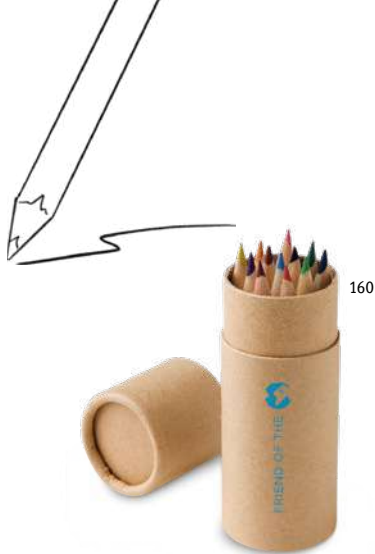

Cylinder 91752

Kartonska kutija sa 12 bojica u obliku valjka.

∓ Ø35 x 97 mm

➤ PDP, SCR, STI