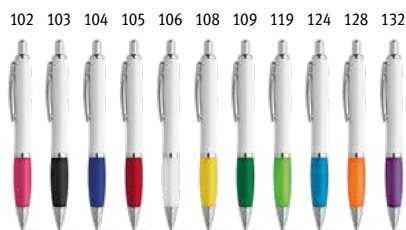

Move 81132

Dostupne boje: 102, 103, 104, 105, 106, 108, 109, 119, 124, 128, 132

Move Bk 81161

Dostupne boje: 102, 104, 105, 106, 108, 109, 119, 124, 132

Bijela kemijska olovka s metalnim klipom i zaštitom od klizanja u boji. Dostupna u širokoj paleti boja. Plava tinta.

∅12 x 140 mm

PDP, DUV