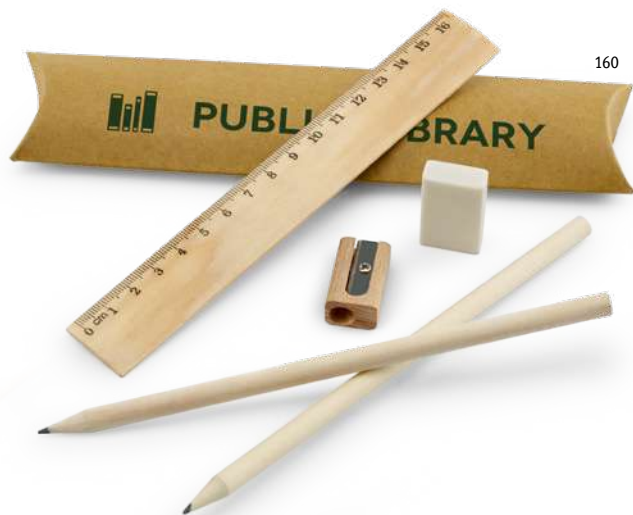

160

Rhombus 91932

Set za pisanje koji uključuje 16,5 cm ravnavo, dvije grafitne HB olovke, jednu gumicu i jedno šiljilo. Set se isporučuje u kartonskoj kutiji

± Futrola: 190 x 45 x 20 mm

➤ LSR, PDP, SCR